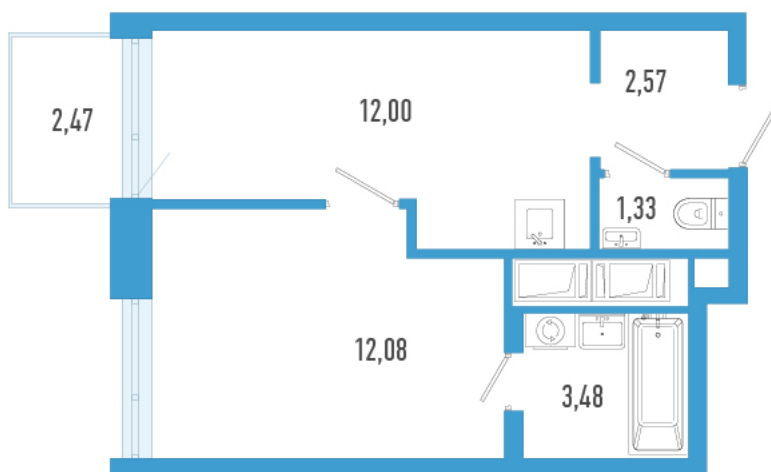

Номер: 436

1 комнатная 32.2 м²

Отсканируйте QR-код и
смотрите на сайте
domtriart.ru

Цена по запросу

Рассрочка на 2 года по цене 100% оплаты

Корпус	ТриАрт 2	Этаж	4
Секция	1	Сдача	4 кв. 2029

01.07.2026 00:31 (Мск)

Не является публичной офертой, цена может быть скорректирована.
Информация взята с сайта «domtriart.ru».

На генплане ТриАрт 2

1 комнатная 32.2 м²

01.07.2026 00:31 (Мск)

Не является публичной офертой, цена может быть скорректирована.
Информация взята с сайта «domtriart.ru».