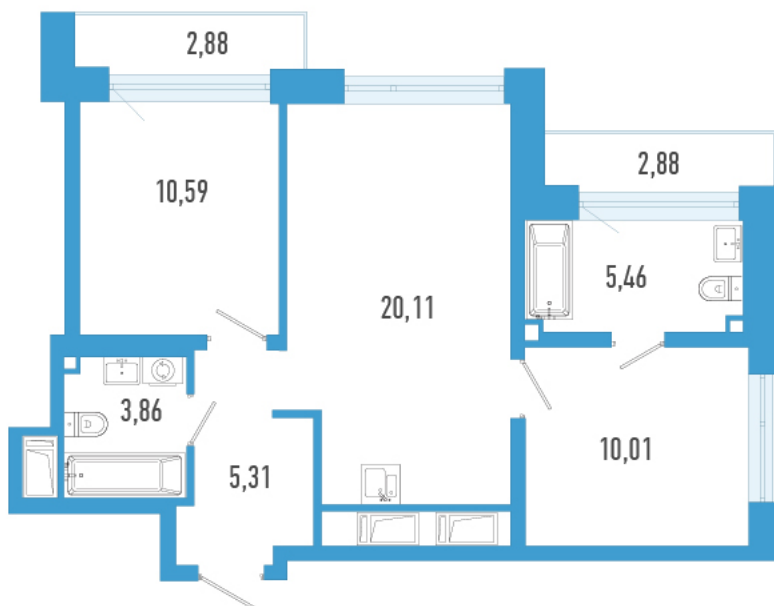

Номер: 1526

2 комнатная 58.22 м²

Отсканируйте QR-код и
смотрите на сайте
domtriart.ru

Цена по запросу

Рассрочка на 2 года по цене 100% оплаты

Корпус	ТриАрт 2	Этаж	10
Секция	1	Сдача	4 кв. 2029

01.07.2026 00:29 (Мск)

Не является публичной офертой, цена может быть скорректирована.
Информация взята с сайта «domtriart.ru».

На генплане ТриАрт 2

2 комнатная 58.22 м²

01.07.2026 00:29 (Мск)

Не является публичной офертой, цена может быть скорректирована.
Информация взята с сайта «domtriart.ru».