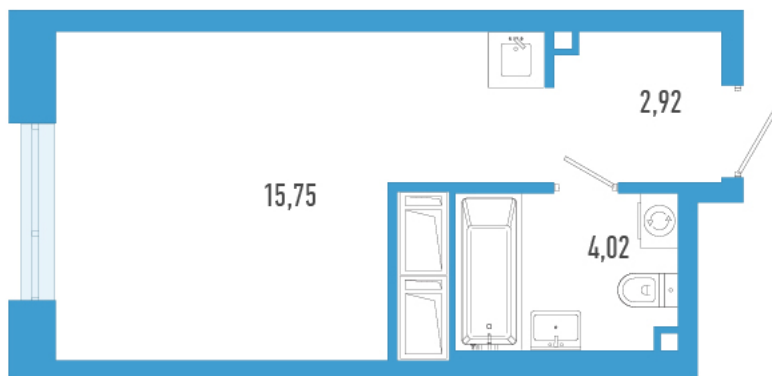

Номер: 65а

Студия 22.69 м²

Отсканируйте QR-код и
смотрите на сайте
domtriart.ru

Цена по запросу

Рассрочка на 2 года по цене 100% оплаты

Корпус	ТриАрт	Этаж	5
Секция	1	Сдача	4 кв. 2029

30.06.2026 22:59 (Мск)

Не является публичной офертой, цена может быть скорректирована.
Информация взята с сайта «domtriart.ru».

На генплане ТриАрт

Студия 22.69 м²

30.06.2026 22:59 (Мск)

Не является публичной офертой, цена может быть скорректирована.
Информация взята с сайта «domtriart.ru».