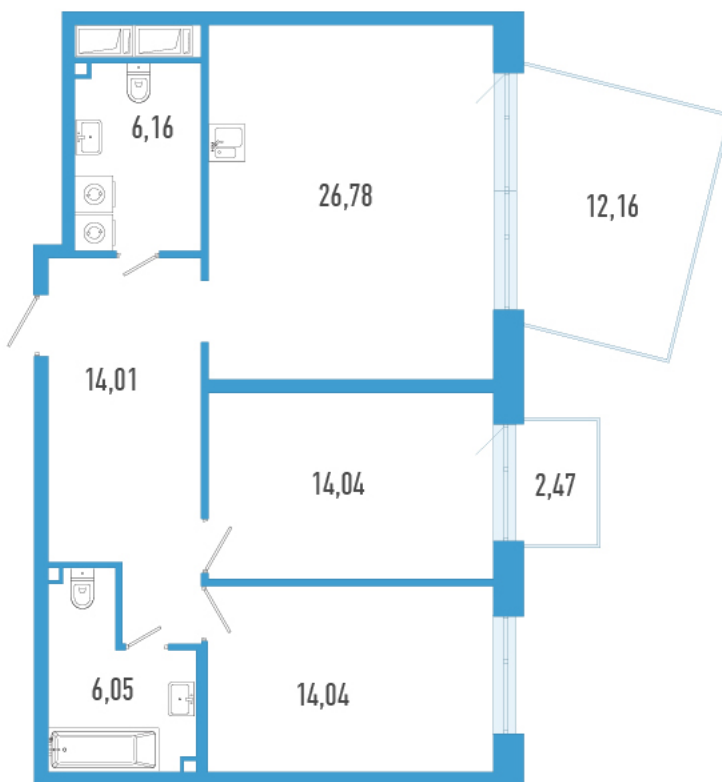

Номер: 210в

2 комнатная 85.47 м²

Отсканируйте QR-код и
смотрите на сайте
domtriart.ru

Цена по запросу

Рассрочка на 2 года по цене 100% оплаты

Корпус	ТриАрт 3	Этаж	13
Секция	1	Сдача	4 кв. 2029

30.06.2026 21:27 (Мск)

Не является публичной офертой, цена может быть скорректирована.
Информация взята с сайта «domtriart.ru».

На генплане ТриАрт 3

2 комнатная 85.47 м²

30.06.2026 21:27 (Мск)

Не является публичной офертой, цена может быть скорректирована.