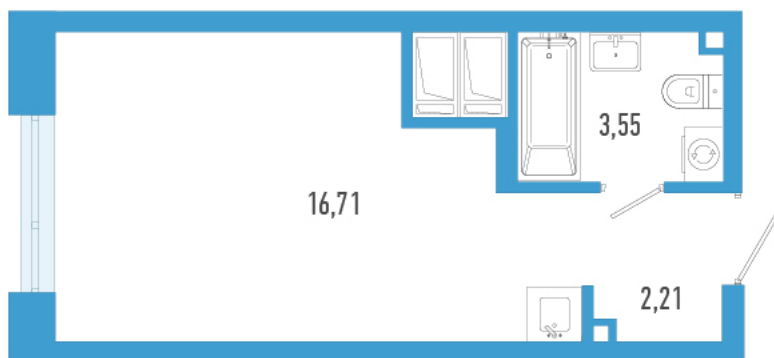

Номер: 61a

Студия 22.47 м²

Отсканируйте QR-код и
смотрите на сайте
domtriart.ru

Цена по запросу

Рассрочка на 2 года по цене 100% оплаты

Корпус	ТриАрт	Этаж	5
Секция	1	Сдача	4 кв. 2029

30.06.2026 22:46 (Мск)

Не является публичной офертой, цена может быть скорректирована.
Информация взята с сайта «domtriart.ru».

На генплане ТриАрт

Студия 22.47 м²

30.06.2026 22:46 (Мск)

Не является публичной офертой, цена может быть скорректирована.
Информация взята с сайта «domtriart.ru».