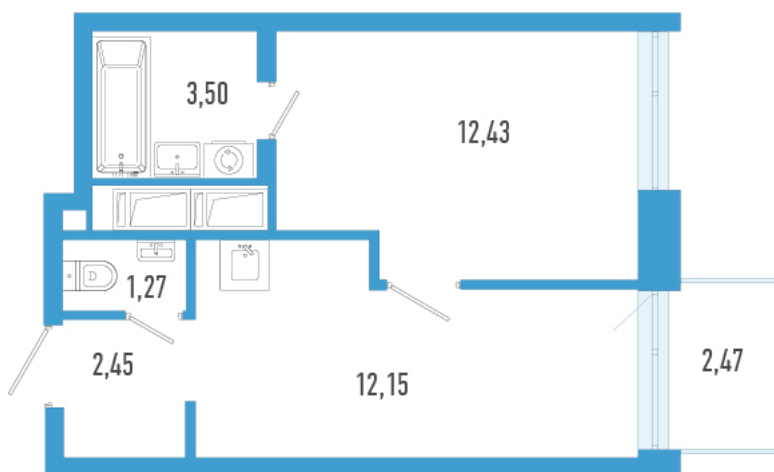

Номер: 2636

1 комнатная 32.54 м²

Отсканируйте QR-код и
смотрите на сайте
domtriart.ru

Цена по запросу

Рассрочка на 2 года по цене 100% оплаты

Корпус	ТриАрт 2	Этаж	15
Секция	1	Сдача	4 кв. 2029

30.06.2026 21:28 (Мск)

Не является публичной офертой, цена может быть скорректирована.
Информация взята с сайта «domtriart.ru».

На генплане ТриАрт 2

1 комнатная 32.54 м²

30.06.2026 21:28 (Мск)

Не является публичной офертой, цена может быть скорректирована.
Информация взята с сайта «domtriart.ru».