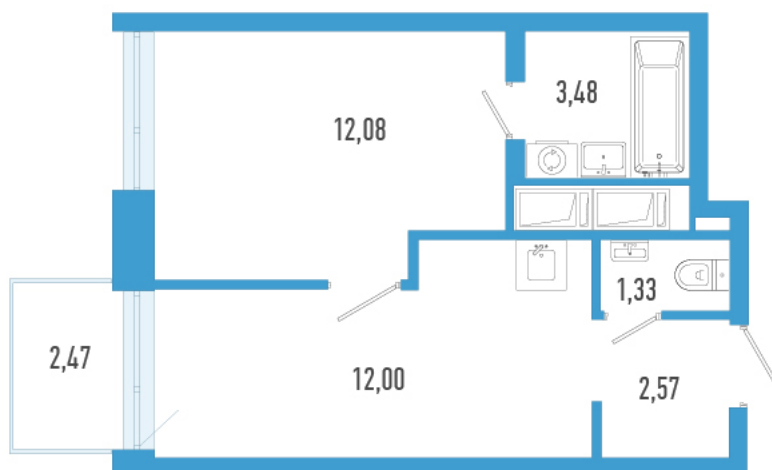

Номер: 2286

1 комнатная 32.2 м²

Отсканируйте QR-код и
смотрите на сайте
domtriart.ru

Цена по запросу

Рассрочка на 2 года по цене 100% оплаты

Корпус	ТриАрт 2	Этаж	13
Секция	1	Сдача	4 кв. 2029

30.06.2026 21:27 (Мск)

Не является публичной офертой, цена может быть скорректирована.
Информация взята с сайта «domtriart.ru».

На генплане ТриАрт 2

1 комнатная 32.2 м²

30.06.2026 21:27 (Мск)

Не является публичной офертой, цена может быть скорректирована.
Информация взята с сайта «domtriart.ru».