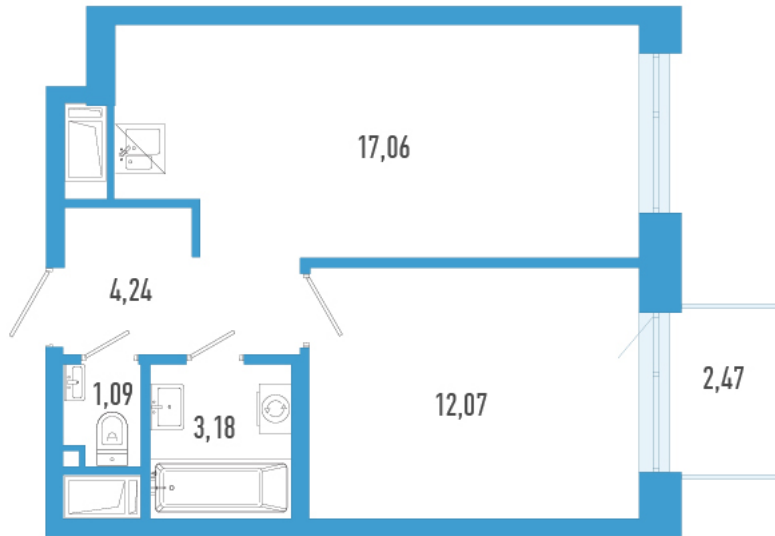

# 1 комнатная 38.38 м<sup>2</sup>

Отсканируйте QR-код и  
смотрите на сайте  
domtriart.ru

# На генплане ТриАрт 2

1 комнатная 38.38 м<sup>2</sup>

01.07.2026 00:10 (Мск)

Не является публичной офертой, цена может быть скорректирована.  
Информация взята с сайта «domtriart.ru».