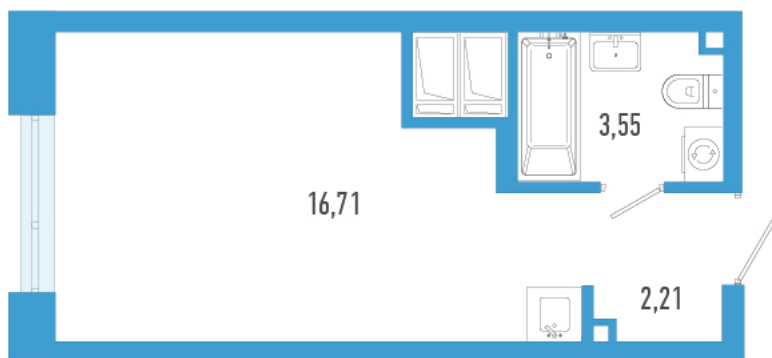

# Студия 22.47 м<sup>2</sup>

Отсканируйте QR-код и  
смотрите на сайте  
domtriart.ru