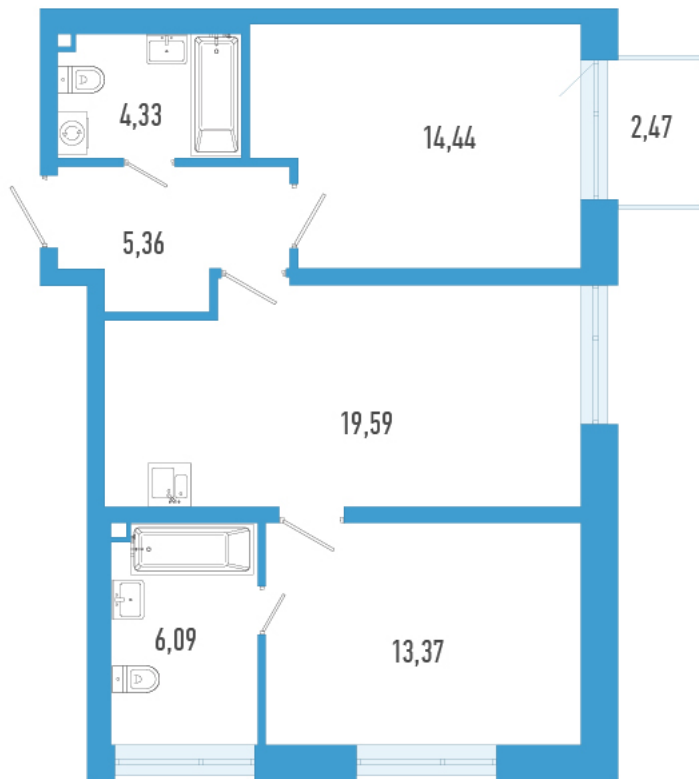

Номер: 215в

2 комнатная 63.92 м²

Отсканируйте QR-код и
смотрите на сайте
domtriart.ru

Цена по запросу

Рассрочка на 2 года по цене 100% оплаты

Корпус	ТриАрт 3	Этаж	13
Секция	1	Сдача	4 кв. 2029

30.06.2026 21:34 (Мск)

Не является публичной офертой, цена может быть скорректирована.
Информация взята с сайта «domtriart.ru».

На генплане ТриАрт 3

2 комнатная 63.92 м²

30.06.2026 21:34 (Мск)

Не является публичной офертой, цена может быть скорректирована.
Информация взята с сайта «domtriart.ru».