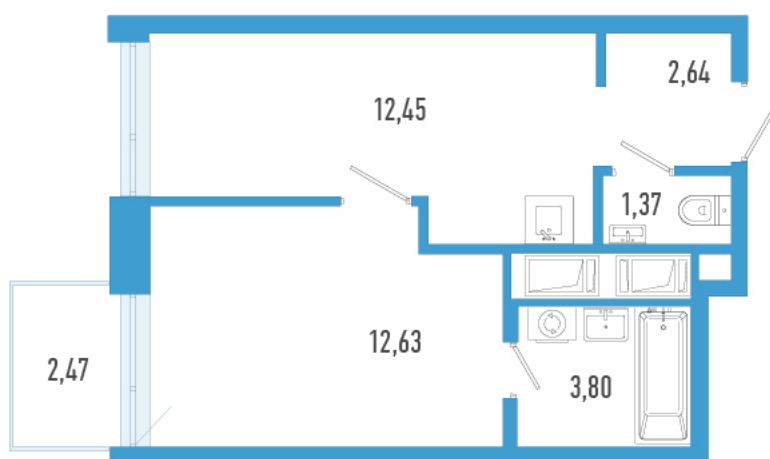

Номер: 234а

# 1 комнатная 33.63 м<sup>2</sup>

Отсканируйте QR-код и  
смотрите на сайте  
domtriart.ru

# На генплане ТриАрт

1 комнатная 33.63 м<sup>2</sup>

30.06.2026 21:25 (Мск)

Не является публичной офертой, цена может быть скорректирована.

Информация взята с сайта «domtriart.ru».