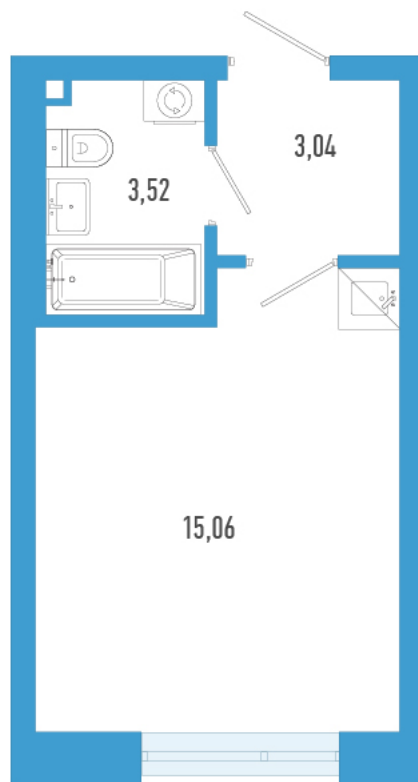

Номер: 122а

# Студия 21.62 м<sup>2</sup>

Отсканируйте QR-код и  
смотрите на сайте  
domtriart.ru

# На генплане ТриАрт

Студия 21.62 м<sup>2</sup>

30.06.2026 21:31 (Мск)

Не является публичной офертой, цена может быть скорректирована.  
Информация взята с сайта «domtriart.ru».