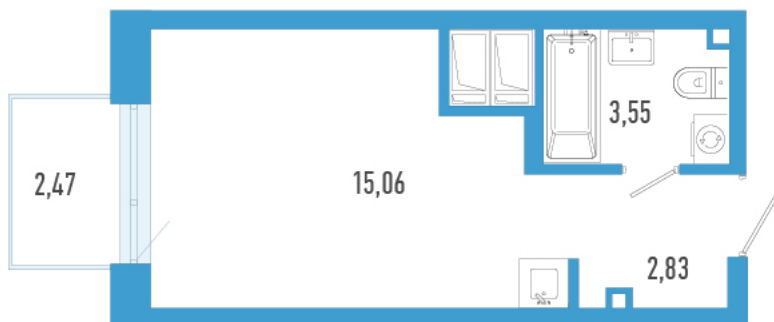

Номер: 159в

Студия 22.18 м²

Отсканируйте QR-код и
смотрите на сайте
domtriart.ru

Цена по запросу

Рассрочка на 2 года по цене 100% оплаты

Корпус	ТриАрт 3	Этаж	10
Секция	1	Сдача	4 кв. 2029

01.07.2026 00:22 (Мск)

Не является публичной офертой, цена может быть скорректирована.
Информация взята с сайта «domtriart.ru».

На генплане ТриАрт 3

Студия 22.18 м²

01.07.2026 00:22 (Мск)

Не является публичной офертой, цена может быть скорректирована.
Информация взята с сайта «domtriart.ru».