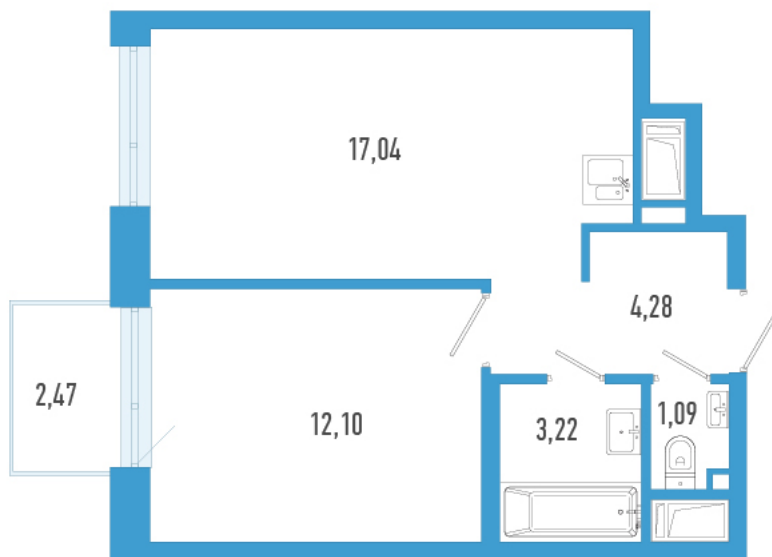

Номер: 65в

1 комнатная 38.47 м²

Отсканируйте QR-код и
смотрите на сайте
domtriart.ru

Цена по запросу

Рассрочка на 2 года по цене 100% оплаты

Корпус	ТриАрт 3	Этаж	5
Секция	1	Сдача	4 кв. 2029

30.06.2026 21:31 (Мск)

Не является публичной офертой, цена может быть скорректирована.
Информация взята с сайта «domtriart.ru».

На генплане ТриАрт 3

1 комнатная 38.47 м²

30.06.2026 21:31 (Мск)

Не является публичной офертой, цена может быть скорректирована.
Информация взята с сайта «domtriart.ru».