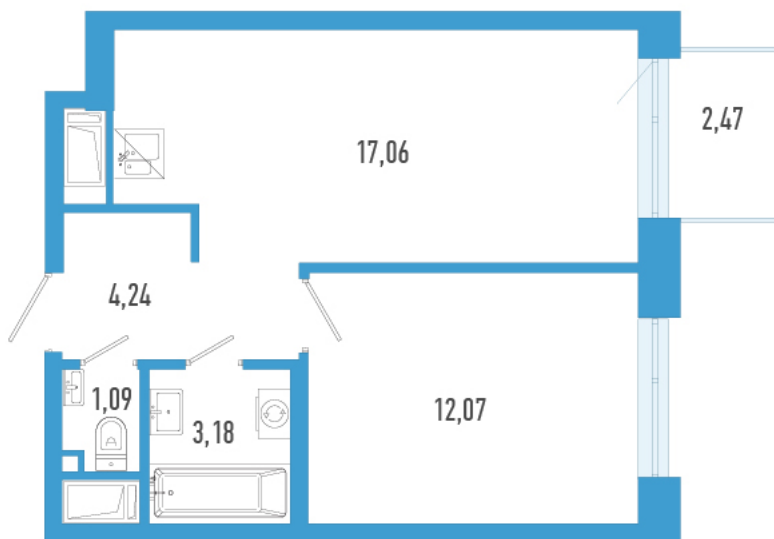

Номер: 936

1 комнатная 38.38 м²

Отсканируйте QR-код и
смотрите на сайте
domtriart.ru

Цена по запросу

Рассрочка на 2 года по цене 100% оплаты

Корпус	ТриАрт 2	Этаж	7
Секция	1	Сдача	4 кв. 2029

01.07.2026 00:19 (Мск)

Не является публичной офертой, цена может быть скорректирована.
Информация взята с сайта «domtriart.ru».

На генплане ТриАрт 2

1 комнатная 38.38 м²

01.07.2026 00:19 (Мск)

Не является публичной офертой, цена может быть скорректирована.
Информация взята с сайта «domtriart.ru».