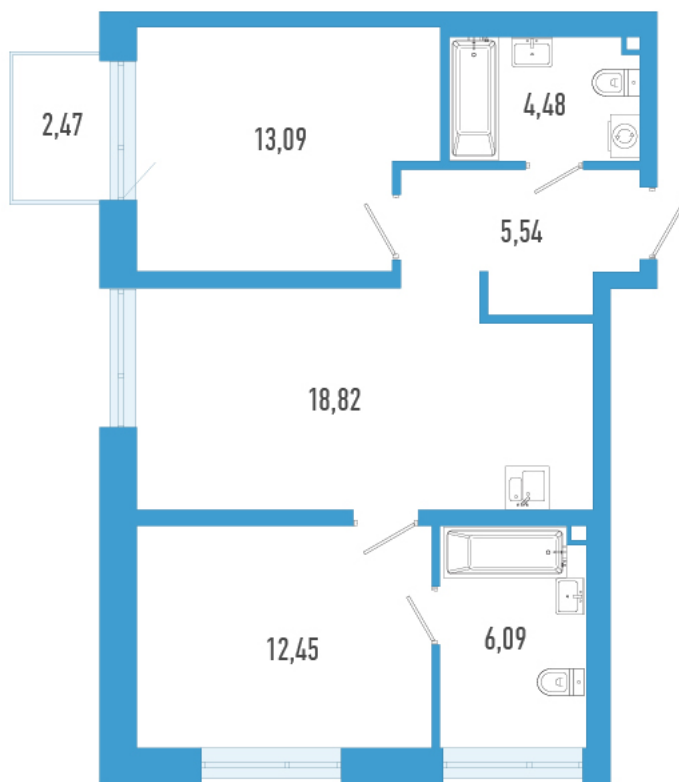

Номер: 2266

2 комнатная 61.21 м²

Отсканируйте QR-код и
смотрите на сайте
domtriart.ru

Цена по запросу

Рассрочка на 2 года по цене 100% оплаты

Корпус	ТриАрт 2	Этаж	13
Секция	1	Сдача	4 кв. 2029

30.06.2026 21:16 (Мск)

Не является публичной офертой, цена может быть скорректирована.
Информация взята с сайта «domtriart.ru».

На генплане ТриАрт 2

2 комнатная 61.21 м²

30.06.2026 21:16 (Мск)

Не является публичной офертой, цена может быть скорректирована.
Информация взята с сайта «domtriart.ru».