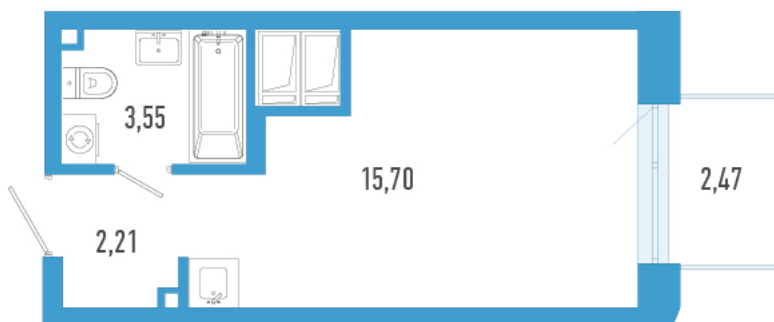

Номер: 119а

Студия 22.2 м²

Отсканируйте QR-код и
смотрите на сайте
domtriart.ru

Цена по запросу

Рассрочка на 2 года по цене 100% оплаты

Корпус	ТриАрт	Этаж	8
Секция	1	Сдача	4 кв. 2029

01.07.2026 00:27 (Мск)

Не является публичной офертой, цена может быть скорректирована.
Информация взята с сайта «domtriart.ru».

На генплане ТриАрт

Студия 22.2 м²

01.07.2026 00:27 (Мск)

Не является публичной офертой, цена может быть скорректирована.
Информация взята с сайта «domtriart.ru».