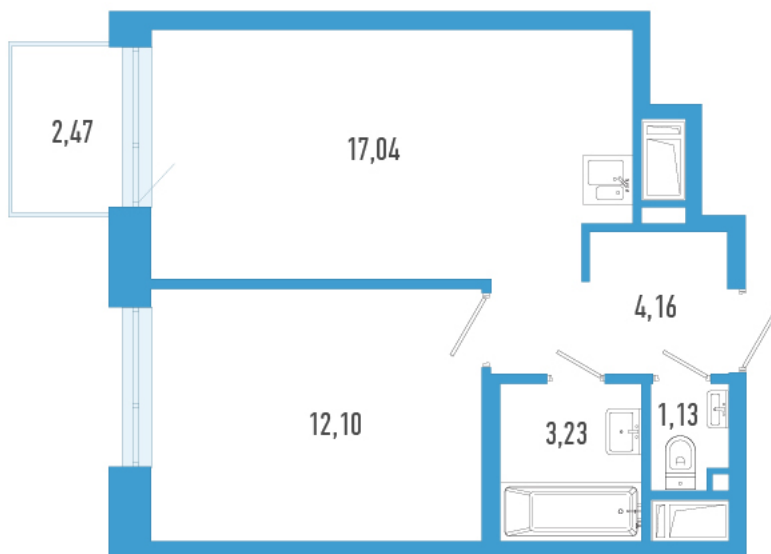

# 1 комнатная 38.4 м<sup>2</sup>

Отсканируйте QR-код и  
смотрите на сайте  
domtriart.ru

# На генплане ТриАрт 2

1 комнатная 38.4 м<sup>2</sup>

30.06.2026 21:36 (Мск)

Не является публичной офертой, цена может быть скорректирована.  
Информация взята с сайта «domtriart.ru».