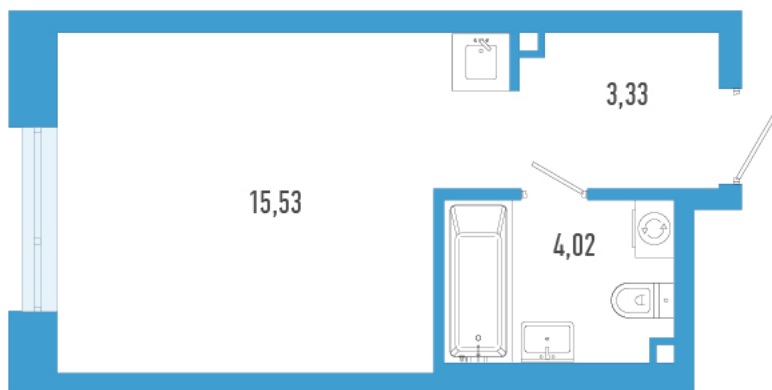

# Студия 22.88 м<sup>2</sup>

Отсканируйте QR-код и  
смотрите на сайте  
domtriart.ru

# На генплане ТриАрт 2

Студия 22.88 м<sup>2</sup>

01.07.2026 00:09 (Мск)

Не является публичной офертой, цена может быть скорректирована.  
Информация взята с сайта «domtriart.ru».