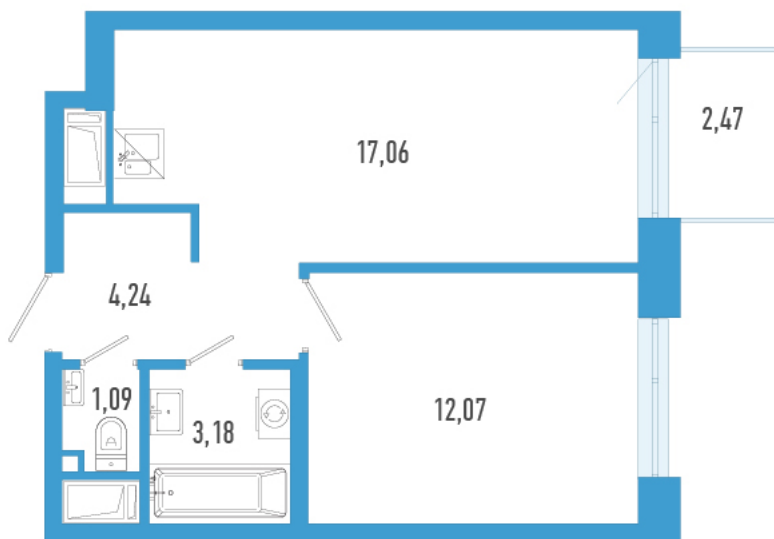

Номер: 1356

1 комнатная 38.38 м²

Отсканируйте QR-код и
смотрите на сайте
domtriart.ru

Цена по запросу

Рассрочка на 2 года по цене 100% оплаты

Корпус	ТриАрт 2	Этаж	9
Секция	1	Сдача	4 кв. 2029

30.06.2026 21:40 (Мск)

Не является публичной офертой, цена может быть скорректирована.
Информация взята с сайта «domtriart.ru».

На генплане ТриАрт 2

1 комнатная 38.38 м²

30.06.2026 21:40 (Мск)

Не является публичной офертой, цена может быть скорректирована.
Информация взята с сайта «domtriart.ru».