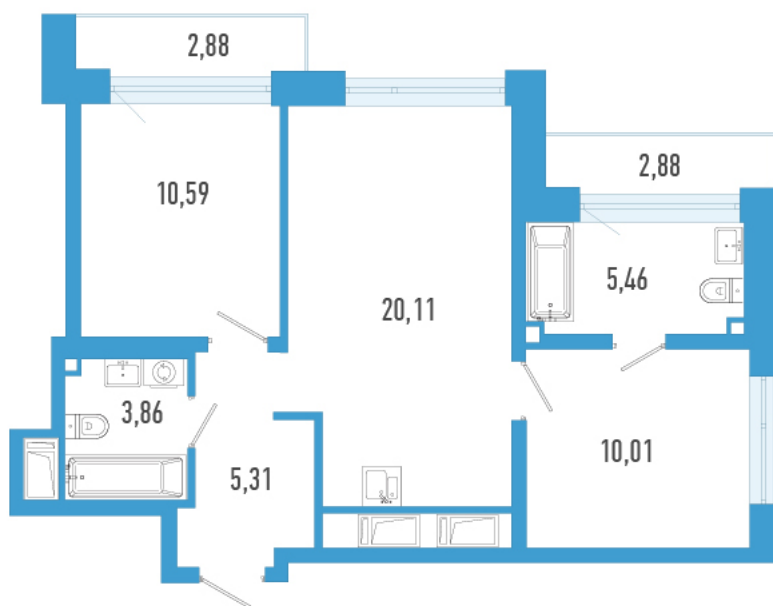

Номер: 1106

# 2 комнатная 58.22 м<sup>2</sup>

Отсканируйте QR-код и  
смотрите на сайте  
domtriart.ru

## Цена по запросу

Рассрочка на 2 года по цене 100% оплаты

Корпус	ТриАрт 2	Этаж	8
Секция	1	Сдача	4 кв. 2029

01.07.2026 02:02 (Мск)

Не является публичной офертой, цена может быть скорректирована.  
Информация взята с сайта «domtriart.ru».

# На генплане ТриАрт 2

2 комнатная 58.22 м<sup>2</sup>

01.07.2026 02:02 (Мск)

Не является публичной офертой, цена может быть скорректирована.  
Информация взята с сайта «domtriart.ru».