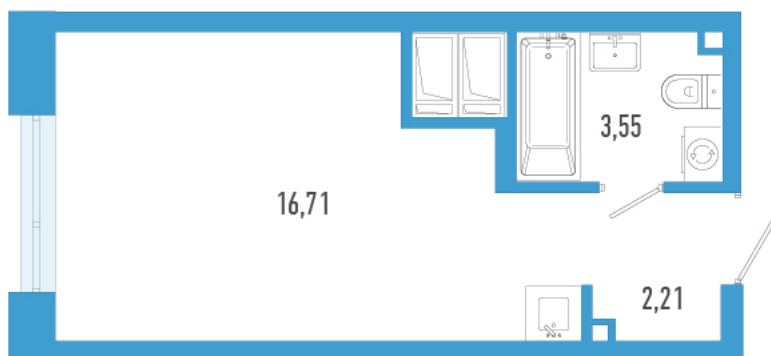

Номер: 19а

Студия 22.47 м²

Отсканируйте QR-код и
смотрите на сайте
domtriart.ru

Цена по запросу

Рассрочка на 2 года по цене 100% оплаты

Корпус	ТриАрт	Этаж	3
Секция	1	Сдача	4 кв. 2029

30.06.2026 21:34 (Мск)

Не является публичной офертой, цена может быть скорректирована.
Информация взята с сайта «domtriart.ru».

На генплане ТриАрт

Студия 22.47 м²

30.06.2026 21:34 (Мск)

Не является публичной офертой, цена может быть скорректирована.
Информация взята с сайта «domtriart.ru».