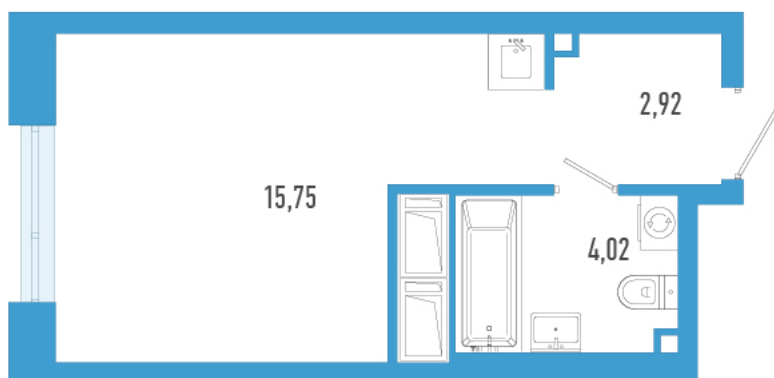

Номер: 107а

Студия 22.69 м²

Отсканируйте QR-код и
смотрите на сайте
domtriart.ru

Цена по запросу

Рассрочка на 2 года по цене 100% оплаты

Корпус	ТриАрт	Этаж	7
Секция	1	Сдача	4 кв. 2029

30.06.2026 21:24 (Мск)

Не является публичной офертой, цена может быть скорректирована.
Информация взята с сайта «domtriart.ru».

На генплане ТриАрт

Студия 22.69 м²

30.06.2026 21:24 (Мск)

Не является публичной офертой, цена может быть скорректирована.
Информация взята с сайта «domtriart.ru».