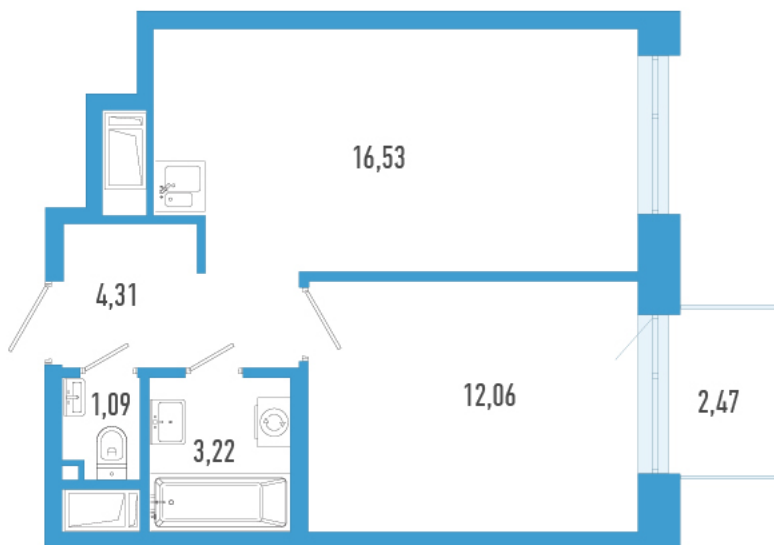

Номер: 135а

# 1 комнатная 37.95 м<sup>2</sup>

Отсканируйте QR-код и  
смотрите на сайте  
domtriart.ru

# На генплане ТриАрт

1 комнатная 37.95 м<sup>2</sup>

30.06.2026 21:31 (Мск)

Не является публичной офертой, цена может быть скорректирована.  
Информация взята с сайта «domtriart.ru».