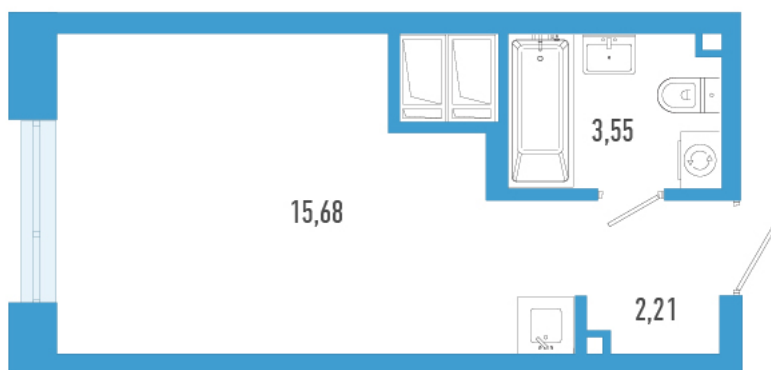

Номер: 2696

Студия 21.44 м²

Отсканируйте QR-код и
смотрите на сайте
domtriart.ru

Цена по запросу

Рассрочка на 2 года по цене 100% оплаты

Корпус	ТриАрт 2	Этаж	15
Секция	1	Сдача	4 кв. 2029

30.06.2026 22:48 (Мск)

Не является публичной офертой, цена может быть скорректирована.
Информация взята с сайта «domtriart.ru».

На генплане ТриАрт 2

Студия 21.44 м²

30.06.2026 22:48 (Мск)

Не является публичной офертой, цена может быть скорректирована.
Информация взята с сайта «domtriart.ru».