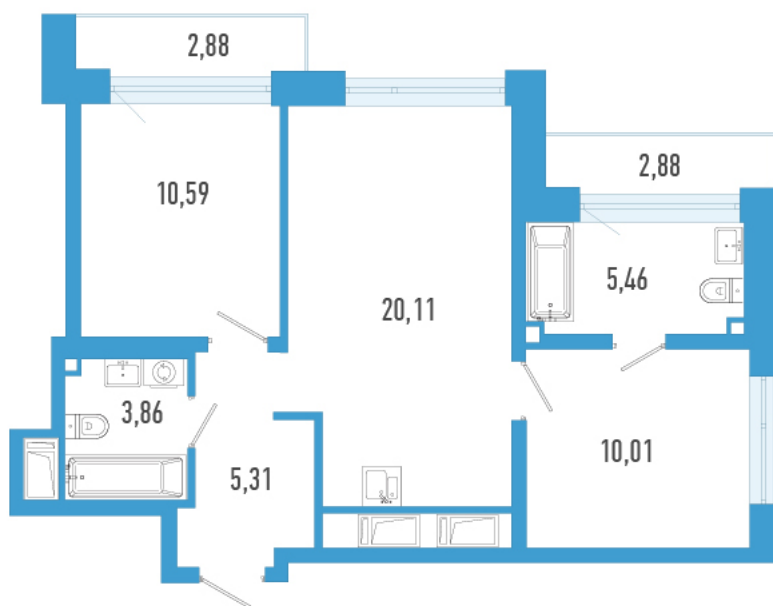

# 2 комнатная 58.22 м<sup>2</sup>

Отсканируйте QR-код и  
смотрите на сайте  
domtriart.ru

# На генплане ТриАрт 2

2 комнатная 58.22 м<sup>2</sup>

01.07.2026 00:37 (Мск)

Не является публичной офертой, цена может быть скорректирована.  
Информация взята с сайта «domtriart.ru».