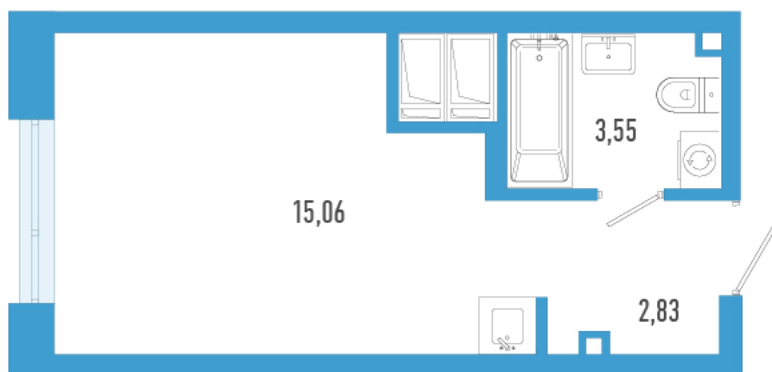

Номер: 20в

Студия 21.44 м²

Отсканируйте QR-код и
смотрите на сайте
domtriart.ru

Цена по запросу

Рассрочка на 2 года по цене 100% оплаты

Корпус	ТриАрт 3	Этаж	3
Секция	1	Сдача	4 кв. 2029

30.06.2026 21:37 (Мск)

Не является публичной офертой, цена может быть скорректирована.
Информация взята с сайта «domtriart.ru».

На генплане ТриАрт 3

Студия 21.44 м²

30.06.2026 21:37 (Мск)

Не является публичной офертой, цена может быть скорректирована.
Информация взята с сайта «domtriart.ru».