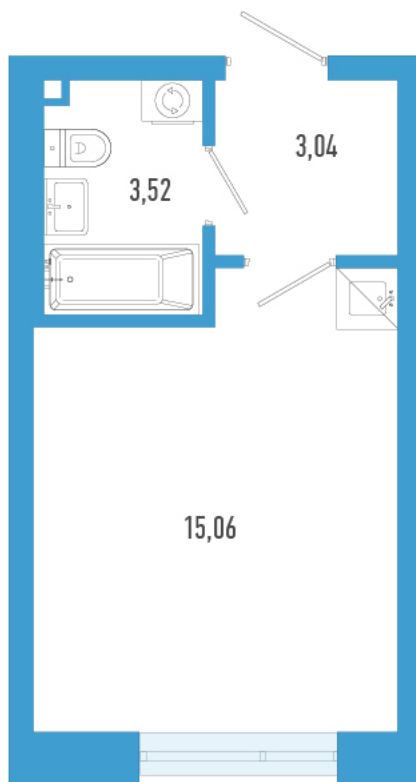

Номер: 101a

Студия 21.62 м²

Отсканируйте QR-код и
смотрите на сайте
domtriart.ru

Цена по запросу

Рассрочка на 2 года по цене 100% оплаты

Корпус	ТриАрт	Этаж	7
Секция	1	Сдача	4 кв. 2029

30.06.2026 21:26 (Мск)

Не является публичной офертой, цена может быть скорректирована.
Информация взята с сайта «domtriart.ru».

На генплане ТриАрт

Студия 21.62 м²

30.06.2026 21:26 (Мск)

Не является публичной офертой, цена может быть скорректирована.
Информация взята с сайта «domtriart.ru».