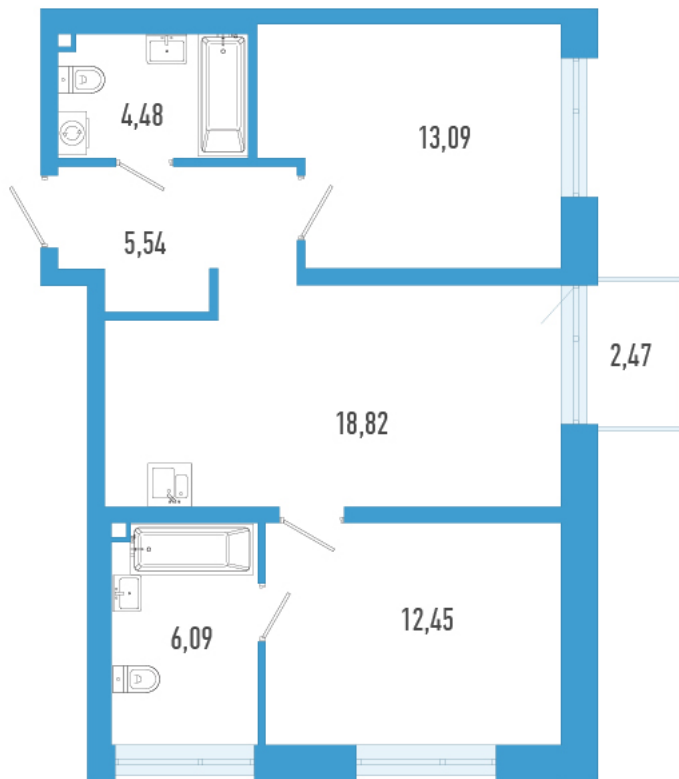

Номер: 1606

2 комнатная 61.21 м²

Отсканируйте QR-код и
смотрите на сайте
domtriart.ru

Цена по запросу

Рассрочка на 2 года по цене 100% оплаты

Корпус	ТриАрт 2	Этаж	10
Секция	1	Сдача	4 кв. 2029

30.06.2026 21:21 (Мск)

Не является публичной офертой, цена может быть скорректирована.
Информация взята с сайта «domtriart.ru».

На генплане ТриАрт 2

2 комнатная 61.21 м²

30.06.2026 21:21 (Мск)

Не является публичной офертой, цена может быть скорректирована.
Информация взята с сайта «domtriart.ru».