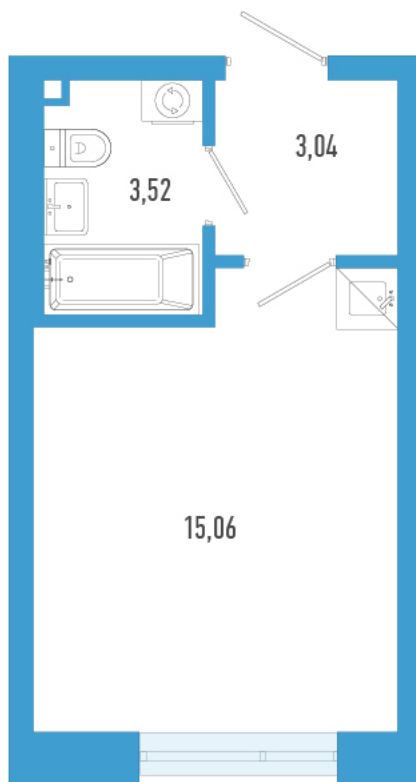

# Студия 21.62 м<sup>2</sup>

Отсканируйте QR-код и  
смотрите на сайте  
domtriart.ru

# На генплане ТриАрт

Студия 21.62 м<sup>2</sup>

30.06.2026 21:28 (Мск)

Не является публичной офертой, цена может быть скорректирована.  
Информация взята с сайта «domtriart.ru».