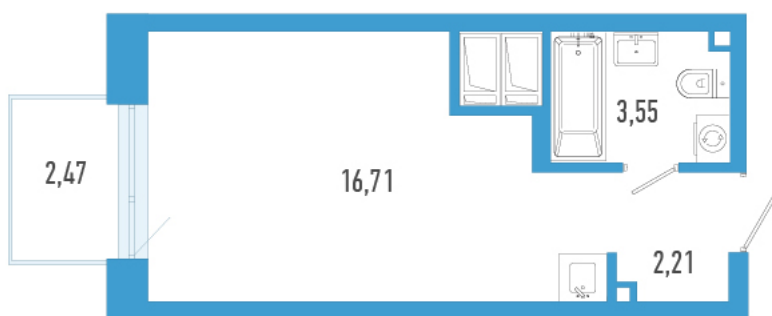

Номер: 250а

Студия 23.21 м²

Отсканируйте QR-код и
смотрите на сайте
domtriart.ru

Цена по запросу

Рассрочка на 2 года по цене 100% оплаты

Корпус	ТриАрт	Этаж	14
Секция	1	Сдача	4 кв. 2029

30.06.2026 23:02 (Мск)

Не является публичной офертой, цена может быть скорректирована.
Информация взята с сайта «domtriart.ru».

На генплане ТриАрт

Студия 23.21 м²

30.06.2026 23:02 (Мск)

Не является публичной офертой, цена может быть скорректирована.
Информация взята с сайта «domtriart.ru».