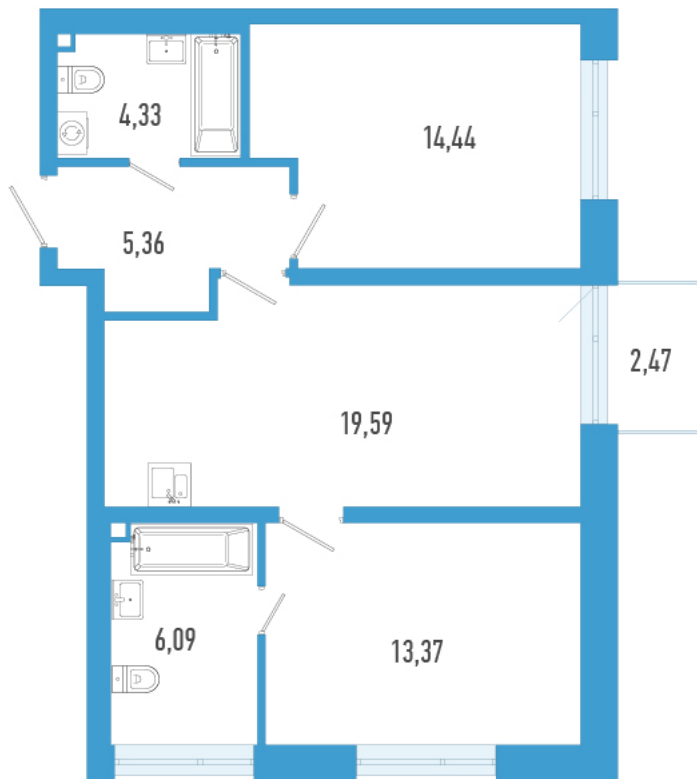

Номер: 35в

2 комнатная 63.92 м²

Отсканируйте QR-код и
смотрите на сайте
domtriart.ru

Цена по запросу

Рассрочка на 2 года по цене 100% оплаты

Корпус	ТриАрт 3	Этаж	4
Секция	1	Сдача	4 кв. 2029

30.06.2026 21:15 (Мск)

Не является публичной офертой, цена может быть скорректирована.
Информация взята с сайта «domtriart.ru».

На генплане ТриАрт 3

2 комнатная 63.92 м²

30.06.2026 21:15 (Мск)

Не является публичной офертой, цена может быть скорректирована.
Информация взята с сайта «domtriart.ru».