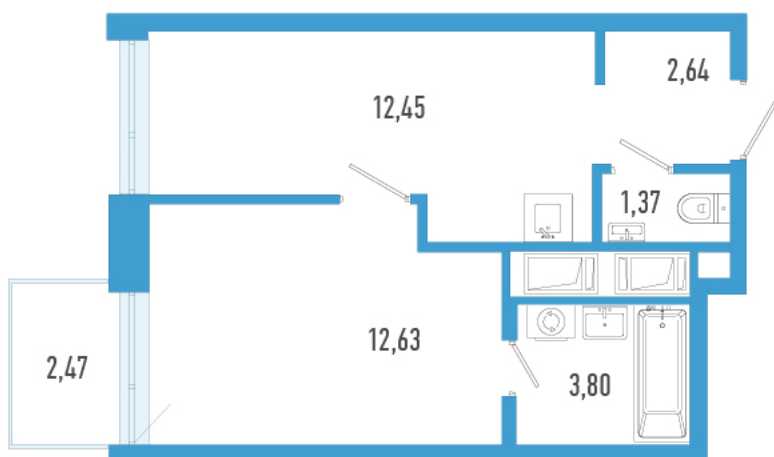

Номер: 276а

# 1 комнатная 33.63 м<sup>2</sup>

Отсканируйте QR-код и  
смотрите на сайте  
domtriart.ru

# На генплане ТриАрт

1 комнатная 33.63 м<sup>2</sup>

30.06.2026 21:29 (Мск)

Не является публичной офертой, цена может быть скорректирована.

Информация взята с сайта «domtriart.ru».