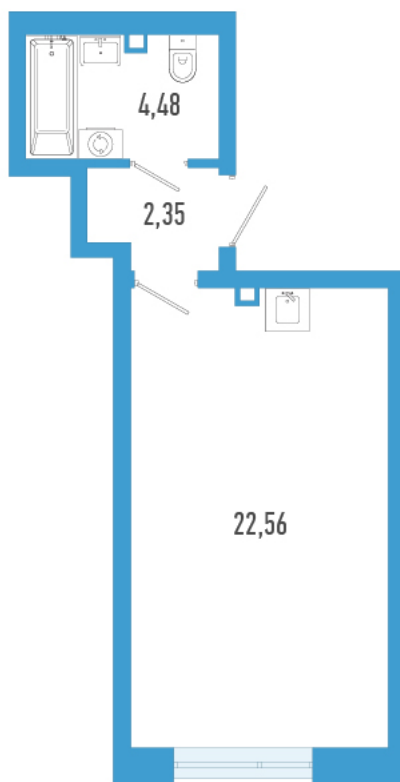

Номер: 247а

# Студия 29.39 м<sup>2</sup>

Отсканируйте QR-код и  
смотрите на сайте  
domtriart.ru

## Цена по запросу

Рассрочка на 2 года по цене 100% оплаты

Корпус	ТриАрт	Этаж	14
Секция	1	Сдача	4 кв. 2029

30.06.2026 22:49 (Мск)

Не является публичной офертой, цена может быть скорректирована.  
Информация взята с сайта «domtriart.ru».

# На генплане ТриАрт

Студия 29.39 м<sup>2</sup>

30.06.2026 22:49 (Мск)

Не является публичной офертой, цена может быть скорректирована.  
Информация взята с сайта «domtriart.ru».