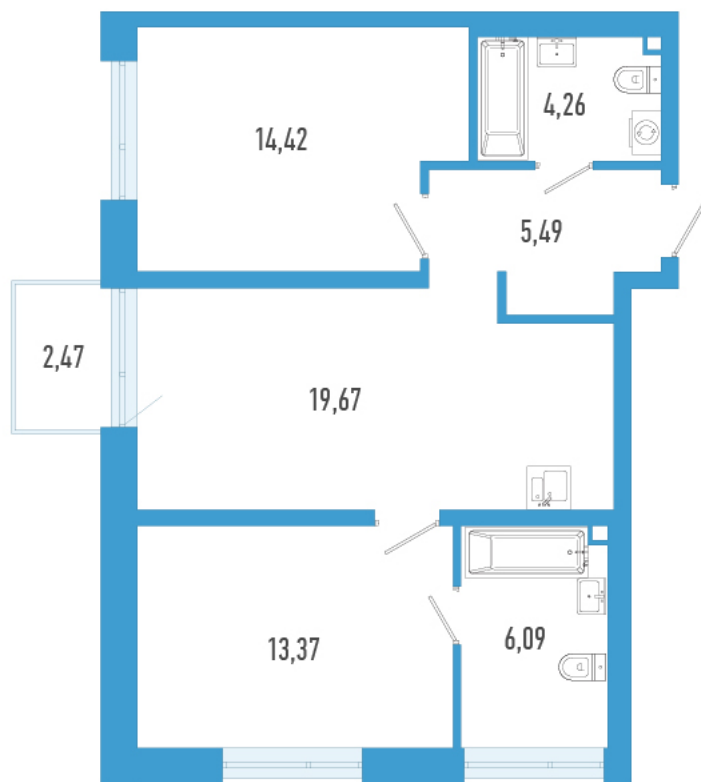

Номер: 165а

# 2 комнатная 64.04 м<sup>2</sup>

Отсканируйте QR-код и  
смотрите на сайте  
domtriart.ru

## Цена по запросу

Рассрочка на 2 года по цене 100% оплаты

Корпус	ТриАрт	Этаж	10
Секция	1	Сдача	4 кв. 2029

01.07.2026 00:35 (Мск)

Не является публичной офертой, цена может быть скорректирована.  
Информация взята с сайта «domtriart.ru».

# На генплане ТриАрт

2 комнатная 64.04 м<sup>2</sup>

01.07.2026 00:35 (Мск)

Не является публичной офертой, цена может быть скорректирована.  
Информация взята с сайта «domtriart.ru».