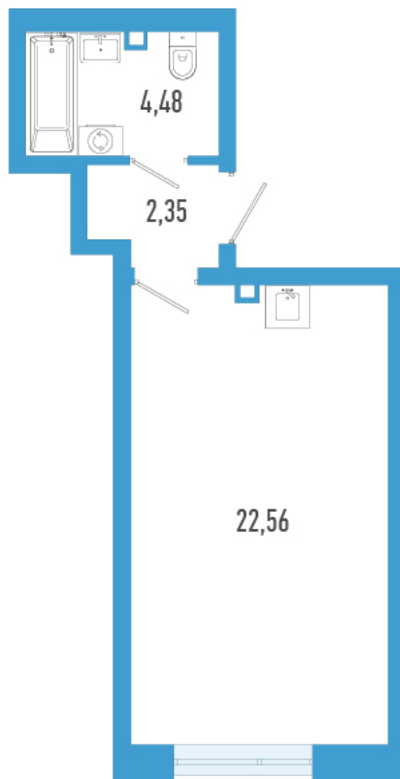

Номер: 142а

Студия 29.39 м²

Отсканируйте QR-код и
смотрите на сайте
domtriart.ru

Цена по запросу

Рассрочка на 2 года по цене 100% оплаты

Корпус	ТриАрт	Этаж	9
Секция	1	Сдача	4 кв. 2029

01.07.2026 00:26 (Мск)

Не является публичной офертой, цена может быть скорректирована.
Информация взята с сайта «domtriart.ru».

На генплане ТриАрт

Студия 29.39 м²

01.07.2026 00:26 (Мск)

Не является публичной офертой, цена может быть скорректирована.
Информация взята с сайта «domtriart.ru».