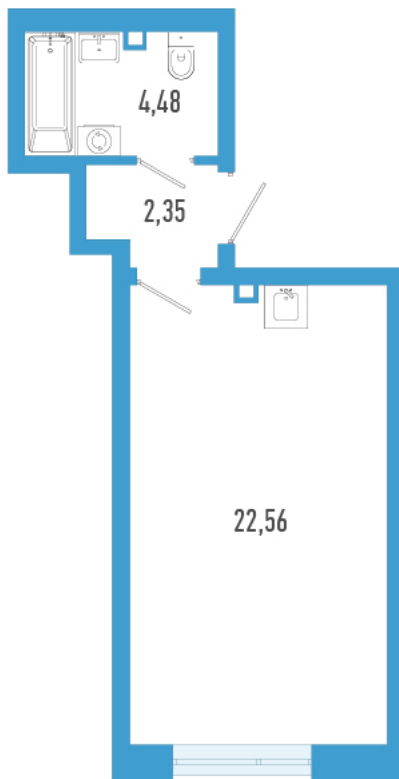

Номер: 566

Студия 29.39 м²

Отсканируйте QR-код и
смотрите на сайте
domtriart.ru

Цена по запросу

Рассрочка на 2 года по цене 100% оплаты

Корпус	ТриАрт 2	Этаж	5
Секция	1	Сдача	4 кв. 2029

01.07.2026 00:18 (Мск)

Не является публичной офертой, цена может быть скорректирована.
Информация взята с сайта «domtriart.ru».

На генплане ТриАрт 2

Студия 29.39 м²

01.07.2026 00:18 (Мск)

Не является публичной офертой, цена может быть скорректирована.
Информация взята с сайта «domtriart.ru».